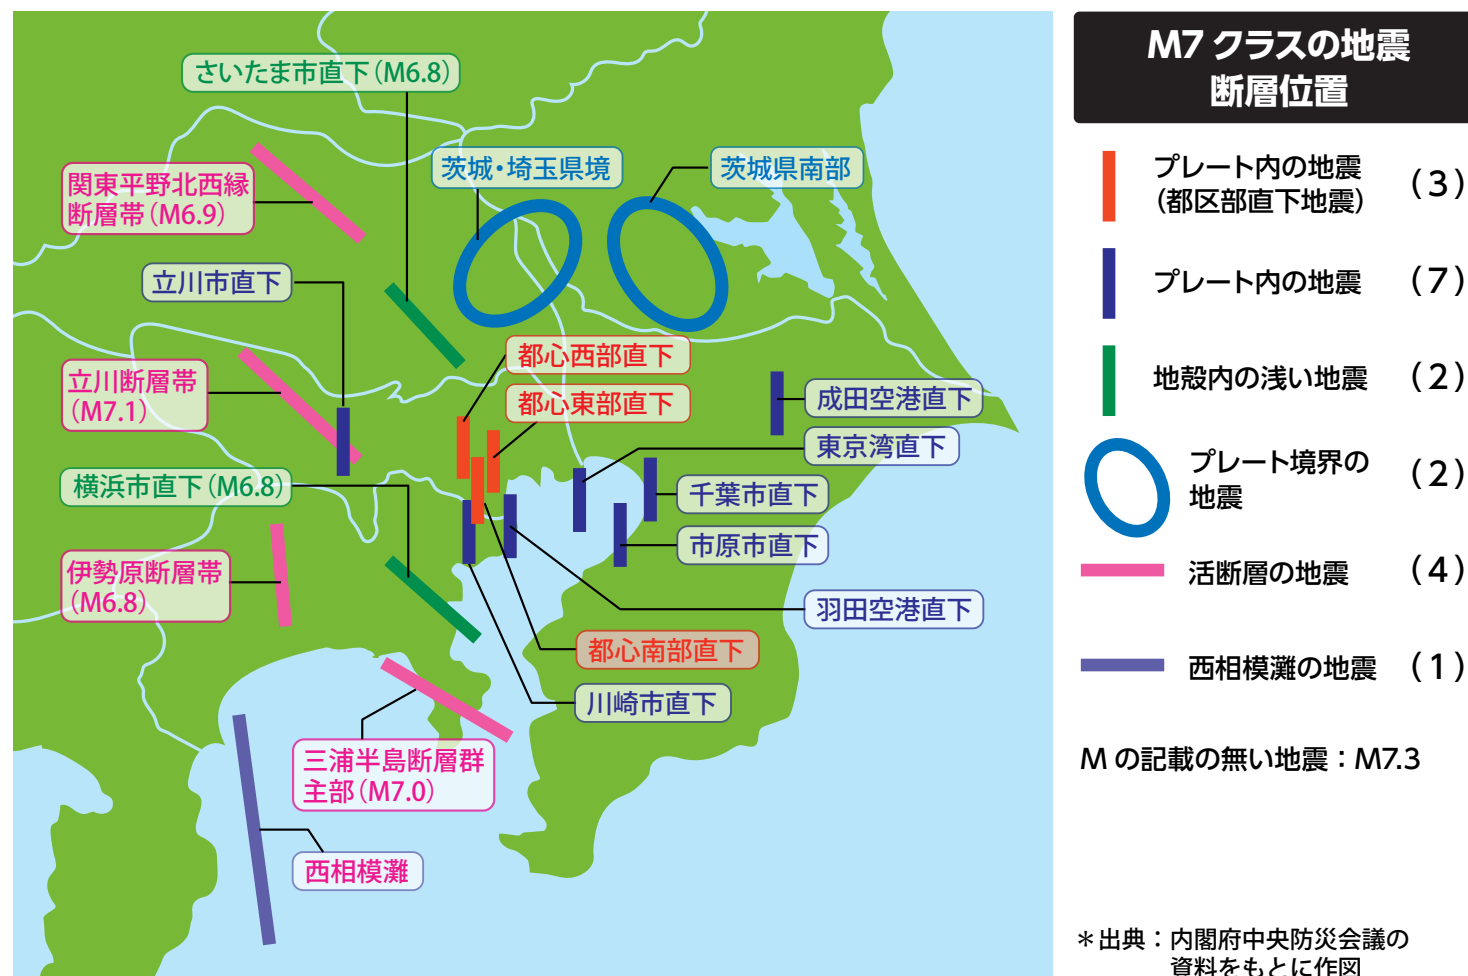

8月9日、神奈川県西部で震度5弱の地震発生 震源は関東大震災の推定震央に近い場所

* 気象庁地震データベースによる8月9日～8月16日に発生した地震の震源と規模（地名及び関東大震災の震央は弊社加筆）

8月9日19時57分頃、神奈川県西部を震源とする最大震度5弱の地震（マグニチュード5.3）が発生しました。この地域では8月16日までに4回の震度1～4までの地震が観測されました。専門家の分析では「南海トラフ地震」とは関係ない地震としています。

震源の位置を地図で確かめると、1923年9月1日に発生した関東大震災の推定震央にとっても近い場所でした。東京都が巨大地震として注意を呼びかけている「大正関東地震（関東大震災）」との関連もないようですが、改めて首都直下地震の危険を思い起こさせる地震となりました。

地震は「海溝型地震（プレート境界型地震）」と「直下型地震（内陸型地震）」に分類されますが、関東大震災は、両方が当てはまる地震でした。フィリピン海プレートが陸のプレートに沈み込む、相模トラフの境界面あたりを起点とし、まず神奈川県西部で本震が発生、その後短時間の内に関東南部で7回のマグニチュード7以上の地震を含む、数多くの余震が内陸と海で発生しました。

首都直下地震は、複数の断層帯を震源とするマグニチュード7クラスの**直下型地震**と、相模トラフの境界面に発生するマグニチュード7～8の**海溝型地震**に分かれます。国及び東京都では19箇所の震源域を発生箇所とし、それぞれの地震の被害を想定し防災対策を立案していますが、直下型地震では「総合的な防災対策」、海溝型地震では「津波対策」に重点を置いて対策を講じています。

首都直下地震の19箇所の震源域とそれぞれの被害想定

内閣府中央防災会議では、平成25年12月に『首都直下地震の被害想定と対策について（最終報告）』をまとめ、首都直下地震に対する対策を発表しています。この報告書では地震発生の可能性のある19箇所を上図のように示しています。この内の**内陸型地震**は、活断層を震源とする地震、プレート内の地震、プレートの境界の地震、地殻内の浅い震源の地震、**海溝型地震**は、相模トラフの境界線付近で発生するものや、南海トラフ地震の影響によるものが想定されます。上図でわかるとおり首都直下地震は関東南部の至る所に地震の危険性を秘めているのです。